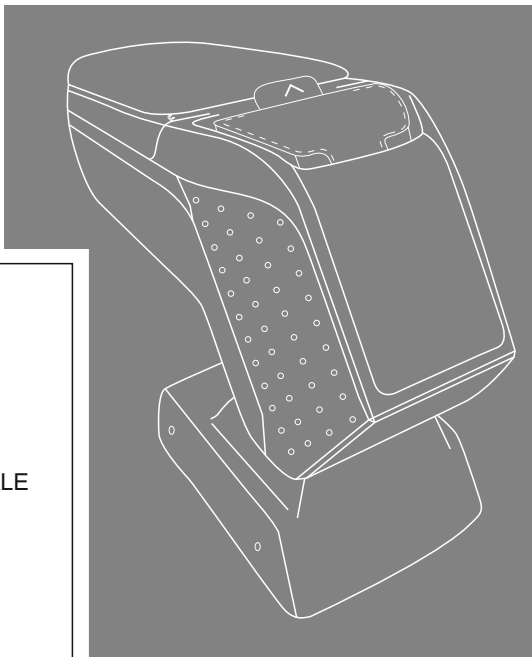

OPEL ASTRA H 2004-2013

ARMSTER 2:

V00252

EN	CENTER ARMREST
D	MITTELARMLEHNE
F	ACCOUDOIR CENTRAL
E	APOYABRAZOS CENTRAL
NL	CENTER CONSOLE
I	APPOGGIA BRACCIO CENTRALE
P	CONSOLE
H	KARTÁMASZ
CZ	OPĚRKY RUKY
SK	STREDOVA OPIERKA RUKY
SL	NASLON ROKE
HR	NASLON ZA RUKU
RO	COTIERĂ
RU	ПОДЛОКОТНИК
PL	PODŁOKIETNIK
TR	OTOMOBİL KOLÇAĞI

4x

St 4,8x16

4x

St 3,9x25

4x

Ø 4,3x12