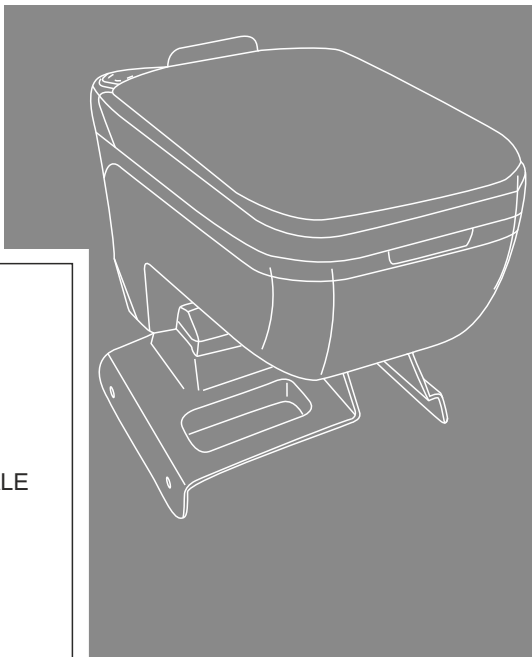

## VW CADDY 2004-/TOURAN 2003-2015

ARMSTER 2:

V00256

EN	CENTER ARMREST
D	MITTELARMLEHNE
F	ACCOUDOIR CENTRAL
E	APOYABRAZOS CENTRAL
NL	CENTER CONSOLE
I	APPOGGIA BRACCIO CENTRALE
P	CONSOLE
H	KARTÁMASZ
CZ	OPĚRKY RUKY
SK	STREDOVA OPIERKA RUKY
SL	NASLON ROKE
HR	NASLON ZA RUKU
RO	COTIERĂ
RU	ПОДЛОКОТНИК
PL	PODŁOKIETNIK
TR	OTOMOBIL KOLÇAĞI