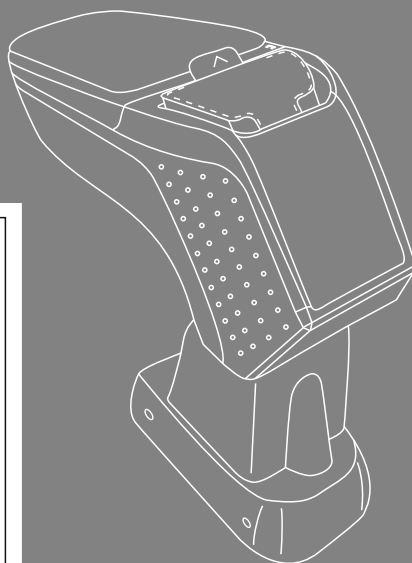

## FIAT GRANDE PUNTO (PUNTO EVO / PUNTO) 2005-

ARMSTER 2:

V00259

EN	CENTER ARMREST
D	MITTELARMLEHNE
F	ACCOUDOIR CENTRAL
E	APOYABRAZOS CENTRAL
NL	CENTER CONSOLE
I	APPOGGIA BRACCIO CENTRALE
P	CONSOLE
H	KARTÁMASZ
CZ	OPĚRKY RUKY
SK	STREDOVA OPIERKA RUKY
SL	NASLON ROKE
HR	NASLON ZA RUKU
RO	COTIERĂ
RU	ПОДЛОКОТНИК
PL	PODŁOKIETNIK
TR	OTOMOBİL KOLÇAĞI

4x

St 4,8x16

4x

St 3,9x25

4x

Ø 4,3x12