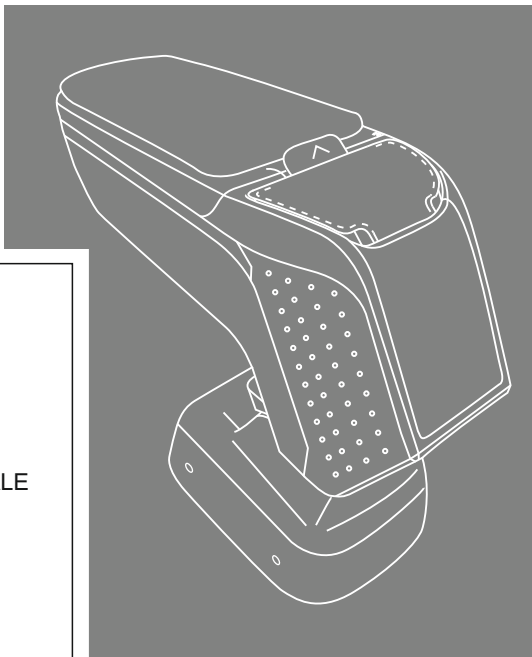

FIAT SEDICI 2006-2014

ARMSTER 2:

V00262

EN	CENTER ARMREST
D	MITTELARMLEHNE
F	ACCOUDOIR CENTRAL
E	APOYABRAZOS CENTRAL
NL	CENTER CONSOLE
I	APPOGGIA BRACCIO CENTRALE
P	CONSOLE
H	KARTÁMASZ
CZ	OPĚRKY RUKY
SK	STREDOVA OPIERKA RUKY
SL	NASLON ROKE
HR	NASLON ZA RUKU
RO	COTIERĂ
RU	ПОДЛОКОТНИК
PL	PODŁOKIETNIK
TR	OTOMOBIL KOLÇAĞI

4x

St 4,8x16

4x

St 3,9x25

4x

Ø 4,3x12