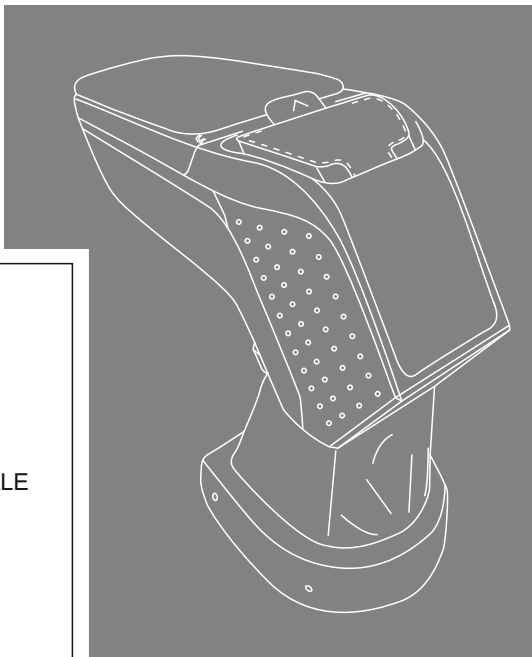

HYUNDAI ACCENT II. 2006-2009

ARMSTER 2:

V00265

EN	CENTER ARMREST
D	MITTELARMLEHNE
F	ACCOUDOIR CENTRAL
E	APOYABRAZOS CENTRAL
NL	CENTER CONSOLE
I	APPOGGIA BRACCIO CENTRALE
P	CONSOLE
H	KARTÁMASZ
CZ	OPĚRKY RUKY
SK	STREDOVA OPIERKA RUKY
SL	NASLON ROKE
HR	NASLON ZA RUKU
RO	COTIERĂ
RU	ПОДЛОКОТНИК
PL	PODŁOKIETNIK
TR	OTOMOBİL KOLÇAĞI

4x  St 4,8x16
 4x  St 3,9x25
 4x  Ø 4,3x12