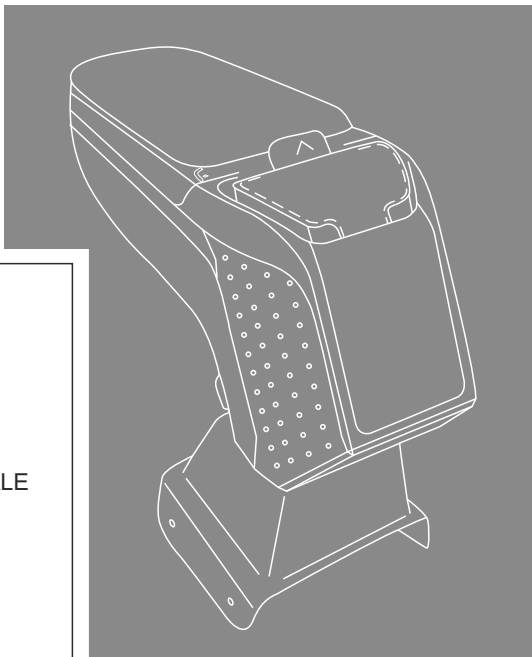

SKODA FABIA II. 2007-2014

ARMSTER 2:

V00268

EN	CENTER ARMREST
D	MITTELARMLEHNE
F	ACCOUDOIR CENTRAL
E	APOYABRAZOS CENTRAL
NL	CENTER CONSOLE
I	APPOGGIA BRACCIO CENTRALE
P	CONSOLE
H	KARTÁMASZ
CZ	OPĚRKY RUKY
SK	STREDOVA OPIERKA RUKY
SL	NASLON ROKE
HR	NASLON ZA RUKU
RO	COTIERĂ
RU	ПОДЛОКОТНИК
PL	PODŁOKIETNIK
TR	OTOMOBIL KOLÇAĞI

4x  St 4,8x16
 4x  St 3,9x25
 4x  Ø 4,3x12