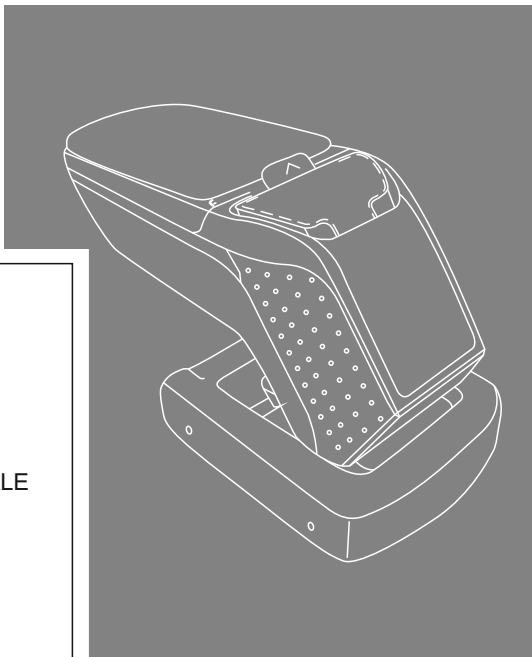

HYUNDAI I30 2007-2010

ARMSTER 2:

V00269

EN	CENTER ARMREST
D	MITTELARMLEHNE
F	ACCOUDOIR CENTRAL
E	APOYABRAZOS CENTRAL
NL	CENTER CONSOLE
I	APPOGGIA BRACCIO CENTRALE
P	CONSOLE
H	KARTÁMASZ
CZ	OPĚRKY RUKY
SK	STREDOVA OPIERKA RUKY
SL	NASLON ROKE
HR	NASLON ZA RUKU
RO	COTIERĂ
RU	ПОДЛОКОТНИК
PL	PODŁOKIETNIK
TR	OTOMOBIL KOLÇAĞI

4x  St 4,8x16
 4x  St 3,9x25
 4x  Ø 4,3x12