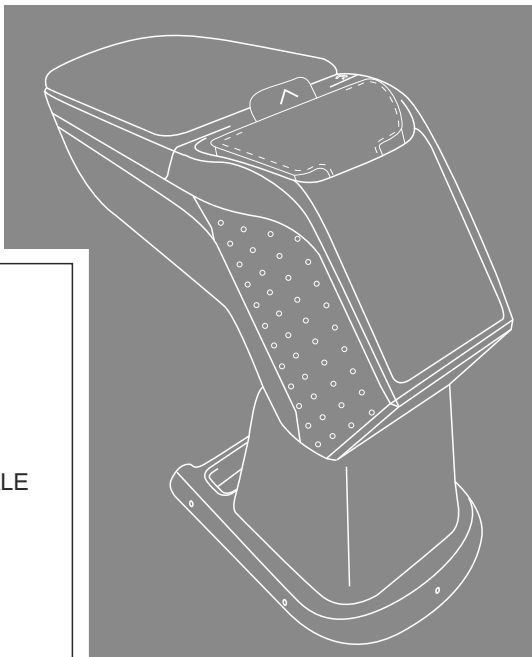

MAZDA 2 2007-2014

ARMSTER 2:

V00270

EN	CENTER ARMREST
D	MITTELARMLEHNE
F	ACCOUDOIR CENTRAL
E	APOYABRAZOS CENTRAL
NL	CENTER CONSOLE
I	APPOGGIA BRACCIO CENTRALE
P	CONSOLE
H	KARTÁMASZ
CZ	OPĚRKY RUKY
SK	STREDOVA OPIERKA RUKY
SL	NASLON ROKE
HR	NASLON ZA RUKU
RO	COTIERĂ
RU	ПОДЛОКОТНИК
PL	PODŁOKIETNIK
TR	OTOMOBIL KOLÇAĞI

5x

St 4,8x16

4x

St 3,9x25

4x

Ø 4,3x12