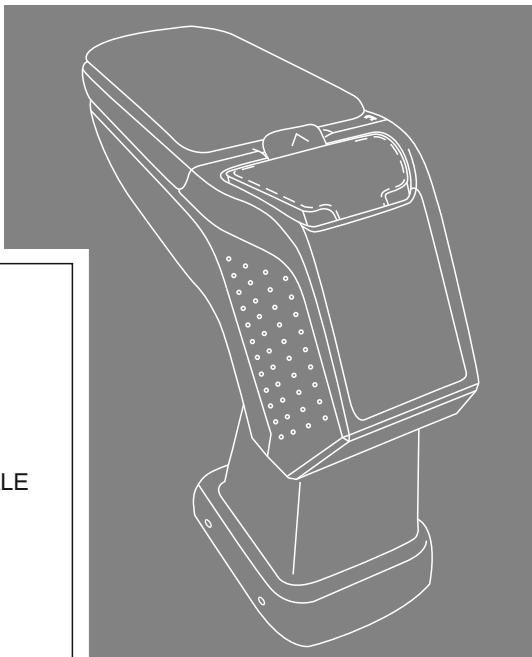

SUZUKI SPLASH 2007-2014

ARMSTER 2:

V00271

EN	CENTER ARMREST
D	MITTELARMLEHNE
F	ACCOUDOIR CENTRAL
E	APOYABRAZOS CENTRAL
NL	CENTER CONSOLE
I	APPOGGIA BRACCIO CENTRALE
P	CONSOLE
H	KARTÁMASZ
CZ	OPĚRKY RUKY
SK	STREDOVA OPIERKA RUKY
SL	NASLON ROKE
HR	NASLON ZA RUKU
RO	COTIERĂ
RU	ПОДЛОКОТНИК
PL	PODŁOKIETNIK
TR	OTOMOBIL KOLÇAĞI

4x  St 4,8x16
 4x  St 3,9x25
 4x  Ø 4,3x12