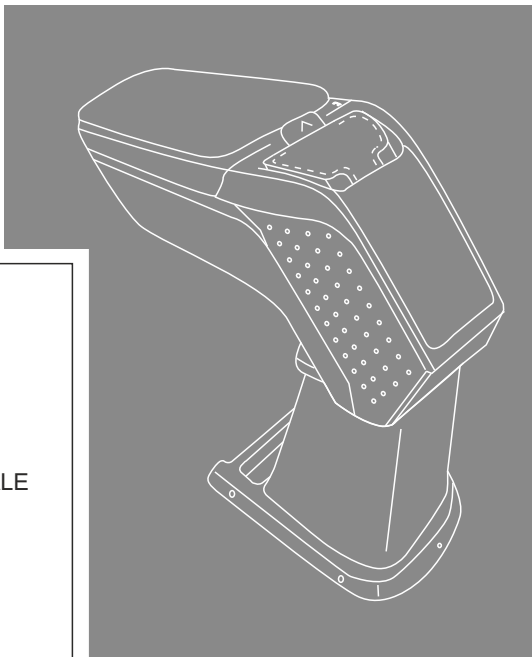

MAZDA 2 GB 2007-2014

ARMSTER 2:

V00274

EN	CENTER ARMREST
D	MITTELARMLEHNE
F	ACCOUDOIR CENTRAL
E	APOYABRAZOS CENTRAL
NL	CENTER CONSOLE
I	APPOGGIA BRACCIO CENTRALE
P	CONSOLE
H	KARTÁMASZ
CZ	OPĚRKY RUKY
SK	STREDOVA OPIERKA RUKY
SL	NASLON ROKE
HR	NASLON ZA RUKU
RO	COTIERĂ
RU	ПОДЛОКОТНИК
PL	PODŁOKIETNIK
TR	OTOMOBİL KOLÇAĞI

5x

St 4,8x16

4x

St 3,9x25

4x

Ø 4,3x12