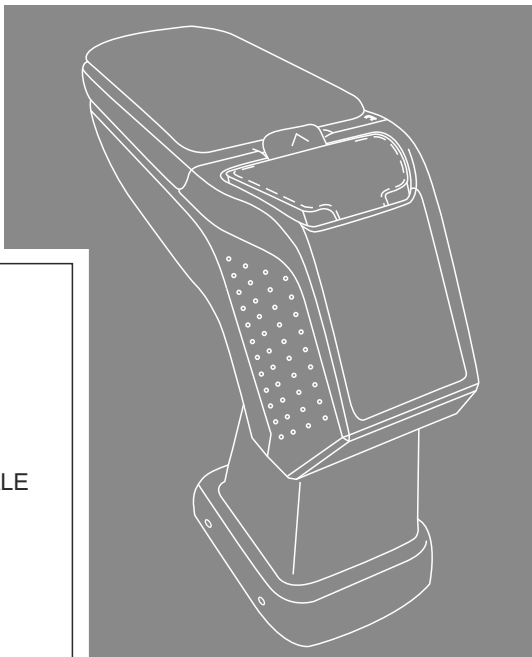

OPEL AGILA 2008-2014

ARMSTER 2:

V00275

EN	CENTER ARMREST
D	MITTELARMLEHNE
F	ACCOUDOIR CENTRAL
E	APOYABRAZOS CENTRAL
NL	CENTER CONSOLE
I	APPOGGIA BRACCIO CENTRALE
P	CONSOLE
H	KARTÁMASZ
CZ	OPĚRKY RUKY
SK	STREDOVA OPIERKA RUKY
SL	NASLON ROKE
HR	NASLON ZA RUKU
RO	COTIERĂ
RU	ПОДЛОКОТНИК
PL	PODŁOKIETNIK
TR	OTOMOBIL KOLÇAĞI

4x

St 4,8x16

4x

St 3,9x25

4x

Ø 4,3x12