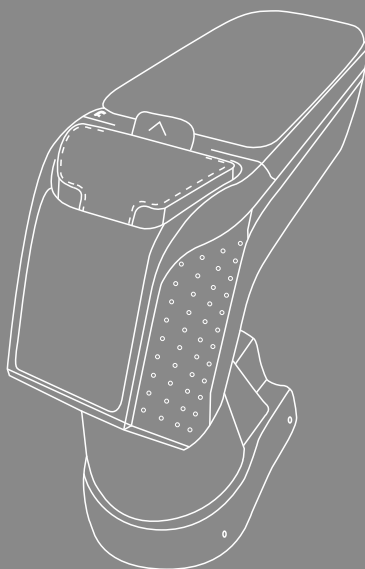

SEAT IBIZA 2008-2014

ARMSTER 2:

V00277

EN	CENTER ARMREST
D	MITTELARMLEHNE
F	ACCOUDOIR CENTRAL
E	APOYABRAZOS CENTRAL
NL	CENTER CONSOLE
I	APPOGGIA BRACCIO CENTRALE
P	CONSOLE
H	KARTÁMASZ
CZ	OPĚRKY RUKY
SK	STREDOVA OPIERKA RUKY
SL	NASLON ROKE
HR	NASLON ZA RUKU
RO	COTIERĂ
RU	ПОДЛОКОТНИК
PL	PODŁOKIETNIK
TR	OTOMOBIL KOLÇAĞI

2x

St 4,8x16

2x

St 4,8x9,5

4x

St 3,9x25

4x

Ø 4,3x12