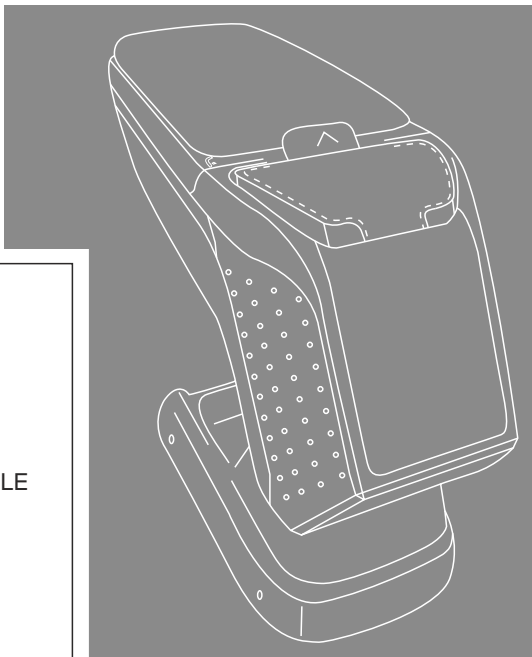

HONDA JAZZ 2008-2015

ARMSTER 2:

V00281

EN	CENTER ARMREST
D	MITTELARMLEHNE
F	ACCOUDOIR CENTRAL
E	APOYABRAZOS CENTRAL
NL	CENTER CONSOLE
I	APPOGGIA BRACCIO CENTRALE
P	CONSOLE
H	KARTÁMASZ
CZ	OP RKY RUKY
SK	STREDOVA OPIERKA RUKY
SL	NASLON ROKE
HR	NASLON ZA RUKU
RO	COTIER
RU	О К
PL	PODŁOKIETNIK
TR	OTOMOBIL KOLÇA I

4x

St 4,8x16

4x

St 3,9x25

4x

Ø 4,3x12