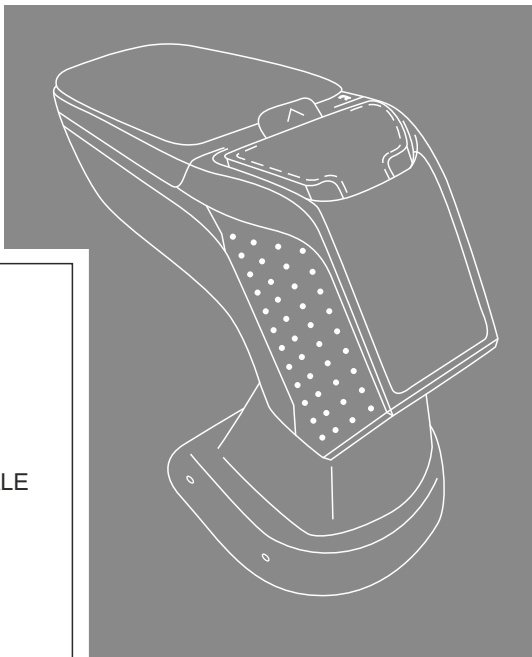

HYUNDAI I20 2009-2014

ARMSTER 2:

V00282

EN	CENTER ARMREST
D	MITTELARMLEHNE
F	ACCOUDOIR CENTRAL
E	APOYABRAZOS CENTRAL
NL	CENTER CONSOLE
I	APPOGGIA BRACCIO CENTRALE
P	CONSOLE
H	KARTÁMASZ
CZ	OPĚRKY RUKY
SK	STREDOVA OPIERKA RUKY
SL	NASLON ROKE
HR	NASLON ZA RUKU
RO	COTIERĂ
RU	ПОДЛОКОТНИК
PL	PODŁOKIETNIK
TR	OTOMOBİL KOLÇAĞI

4x  St 4,8x16
 4x  St 3,9x25
 4x  Ø 4,3x12