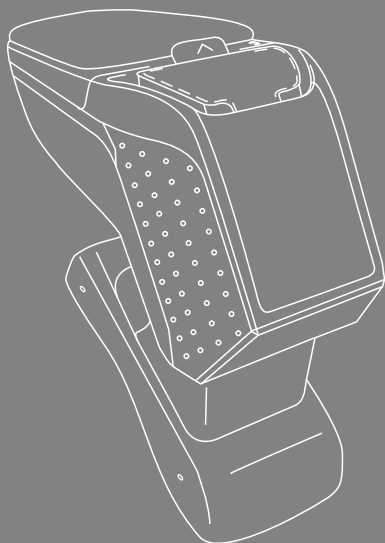

CITROEN C3 2009-2016 / DS3 2010-

ARMSTER 2:

V00295

EN	CENTER ARMREST
D	MITTELARMLEHNE
F	ACCOUDOIR CENTRAL
E	APOYABRAZOS CENTRAL
NL	CENTER CONSOLE
I	APPOGGIA BRACCIO CENTRALE
P	CONSOLE
H	KARTÁMASZ
CZ	OPĚRKY RUKY
SK	STREDOVA OPIERKA RUKY
SL	NASLON ROKE
HR	NASLON ZA RUKU
RO	COTIERĂ
RU	ПОДЛОКОТНИК
PL	PODŁOKIETNIK
TR	OTOMOBIL KOLÇAĞI

4x

St 4,8x16

4x

St 3,9x25

4x

Ø 4,3x12