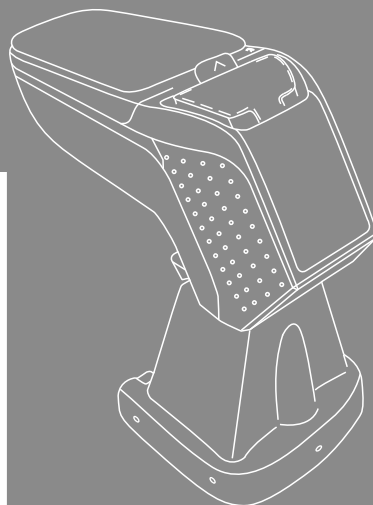

HYUNDAI IX20 2010-

ARMSTER 2:

V00298

EN	CENTER ARMREST
D	MITTELARMLEHNE
F	ACCOUDOIR CENTRAL
E	APOYABRAZOS CENTRAL
NL	CENTER CONSOLE
I	APPOGGIA BRACCIO CENTRALE
P	CONSOLE
H	KARTÁMASZ
CZ	OP RKY RUKY
SK	STREDOVA OPIERKA RUKY
SL	NASLON ROKE
HR	NASLON ZA RUKU
RO	COTIER
RU	О К
PL	PODŁOKIETNIK
TR	OTOMOBIL KOLÇA I

5x

St 4,8x16

4x

St 3,9x25

4x

Ø 4,3x12