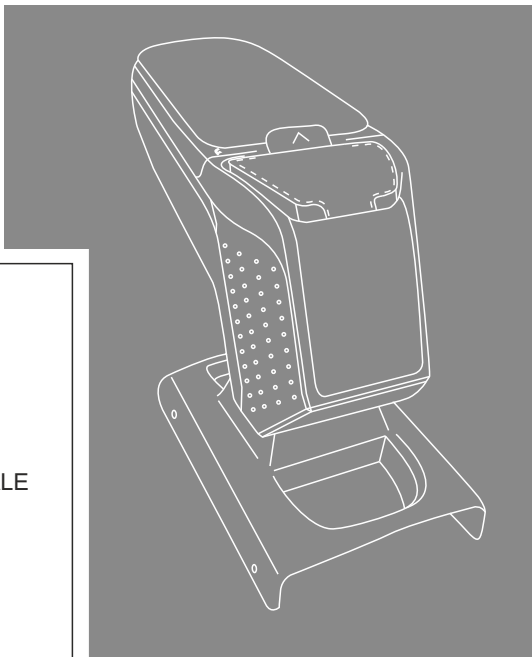

CITROEN C4 2010-2017

ARMSTER 2:

V00304

EN	CENTER ARMREST
D	MITTELARMLEHNE
F	ACCOUDOIR CENTRAL
E	APOYABRAZOS CENTRAL
NL	CENTER CONSOLE
I	APPOGGIA BRACCIO CENTRALE
P	CONSOLE
H	KARTÁMASZ
CZ	OPĚRKY RUKY
SK	STREDOVA OPIERKA RUKY
SL	NASLON ROKE
HR	NASLON ZA RUKU
RO	COTIERĂ
RU	ПОДЛОКОТНИК
PL	PODŁOKIETNIK
TR	OTOMOBİL KOLÇAĞI

4x

St 4,8x16

4x

St 3,9x25

4x

Ø 4,3x12