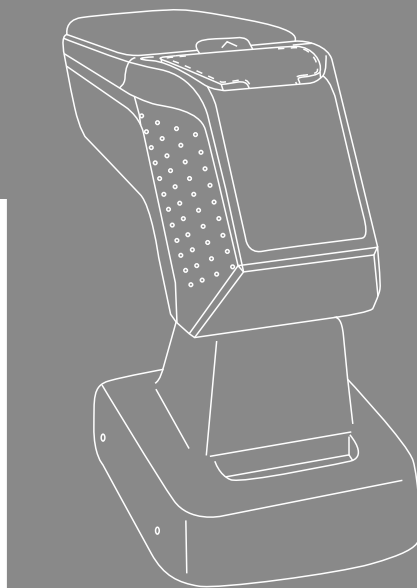

HYUNDAI SOLARIS-VERNE 2011-2017

ARMSTER 2:

V00305

EN	CENTER ARMREST
D	MITTELARMLEHNE
F	ACCOUDOIR CENTRAL
E	APOYABRAZOS CENTRAL
NL	CENTER CONSOLE
I	APPOGGIA BRACCIO CENTRALE
P	CONSOLE
H	KARTÁMASZ
CZ	OPĚRKY RUKY
SK	STREDOVA OPIERKA RUKY
SL	NASLON ROKE
HR	NASLON ZA RUKU
RO	COTIERĂ
RU	ПОДЛОКОТНИК
PL	PODŁOKIETNIK
TR	OTOMOBIL KOLÇAĞI

4x

St 4,8x16

4x

St 3,9x25

4x

Ø 4,3x12