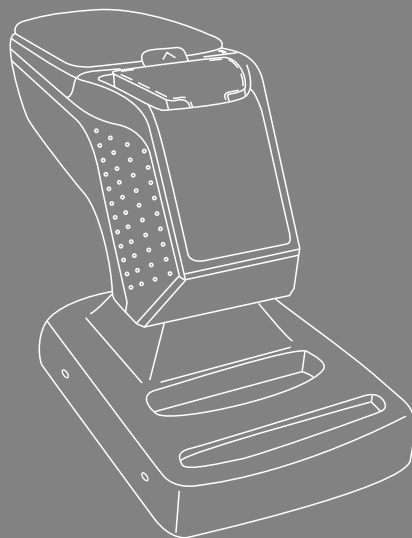

HYUNDAI I30 2012-2016

ARMSTER 2:

V00309

EN	CENTER ARMREST
D	MITTELARMLEHNE
F	ACCOUDOIR CENTRAL
E	APOYABRAZOS CENTRAL
NL	CENTER CONSOLE
I	APPOGGIA BRACCIO CENTRALE
P	CONSOLE
H	KARTÁMASZ
CZ	OPĚRKY RUKY
SK	STREDOVA OPIERKA RUKY
SL	NASLON ROKE
HR	NASLON ZA RUKU
RO	COTIERĂ
RU	ПОДЛОКОТНИК
PL	PODŁOKIETNIK
TR	OTOMOBIL KOLÇAĞI

4x

St 4,8x16

4x

St 3,9x25

4x

Ø 4,3x12