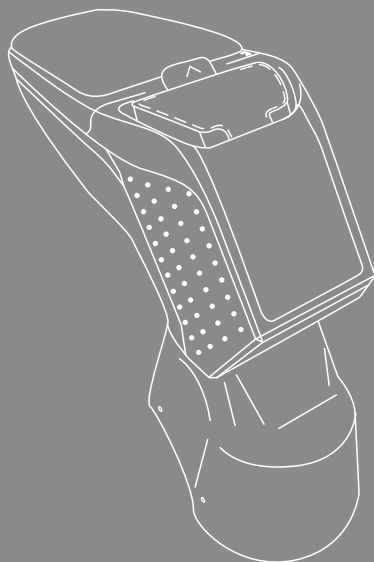

SEAT MII 2012-

ARMSTER 2:

V00314

EN	CENTER ARMREST
D	MITTELARMLEHNE
F	ACCOUDOIR CENTRAL
E	APOYABRAZOS CENTRAL
NL	CENTER CONSOLE
I	APPOGGIA BRACCIO CENTRALE
P	CONSOLE
H	KARTÁMASZ
CZ	OP RKY RUKY
SK	STREDOVA OPIERKA RUKY
SL	NASLON ROKE
HR	NASLON ZA RUKU
RO	COTIER
RU	О К
PL	PODŁOKIETNIK
TR	OTOMOBIL KOLÇA I

4x

St 4,8x16

4x

St 3,9x25

4x

Ø 4,3x12