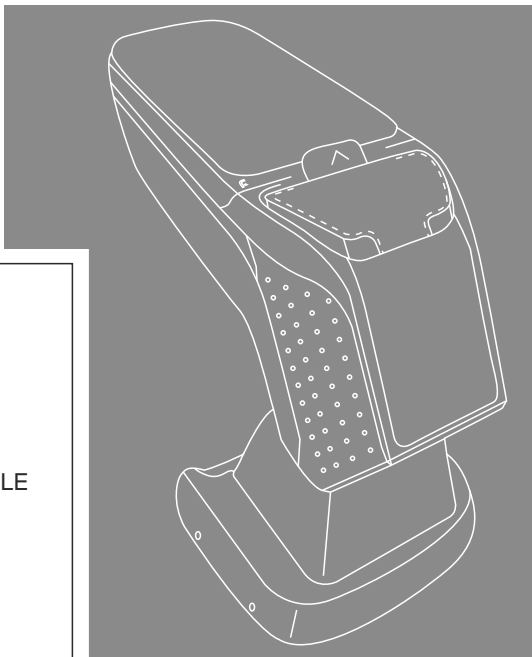

OPEL ZAFIRA TOURER 2011-

ARMSTER 2:

V00316

EN	CENTER ARMREST
D	MITTELARMLEHNE
F	ACCOUDOIR CENTRAL
E	APOYABRAZOS CENTRAL
NL	CENTER CONSOLE
I	APPOGGIA BRACCIO CENTRALE
P	CONSOLE
H	KARTÁMASZ
CZ	OP RKY RUKY
SK	STREDOVA OPIERKA RUKY
SL	NASLON ROKE
HR	NASLON ZA RUKU
RO	COTIER
RU	О К
PL	PODŁOKIETNIK
TR	OTOMOBIL KOLÇA I

4×

St 4,8x16

4×

St 3,9x25

4×

Ø 4,3x12