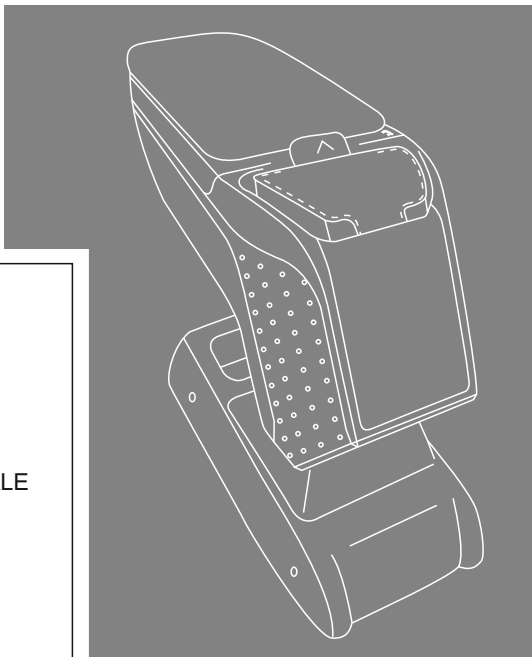

OPEL MOKKA 2012-

ARMSTER 2:

V00318

EN	CENTER ARMREST
D	MITTELARMLEHNE
F	ACCOUDOIR CENTRAL
E	APOYABRAZOS CENTRAL
NL	CENTER CONSOLE
I	APPOGGIA BRACCIO CENTRALE
P	CONSOLE
H	KARTÁMASZ
CZ	OPĚRKY RUKY
SK	STREDOVA OPIERKA RUKY
SL	NASLON ROKE
HR	NASLON ZA RUKU
RO	COTIERĂ
RU	ПОДЛОКОТНИК
PL	PODŁOKIETNIK
TR	OTOMOBİL KOLÇAĞI