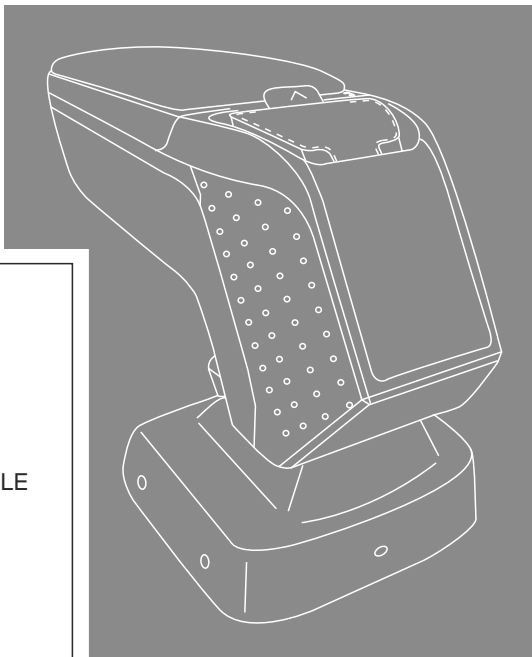

VW GOLF VII 2012-

ARMSTER 2:

V00319

EN	CENTER ARMREST
D	MITTELARMLEHNE
F	ACCOUDOIR CENTRAL
E	APOYABRAZOS CENTRAL
NL	CENTER CONSOLE
I	APPOGGIA BRACCIO CENTRALE
P	CONSOLE
H	KARTÁMASZ
CZ	OP RKY RUKY
SK	STREDOVA OPIERKA RUKY
SL	NASLON ROKE
HR	NASLON ZA RUKU
RO	COTIER
RU	О К
PL	PODŁOKIETNIK
TR	OTOMOBIL KOLÇA I

5x

St 4,8x16

4x

St 3,9x25

4x

Ø 4,3x12