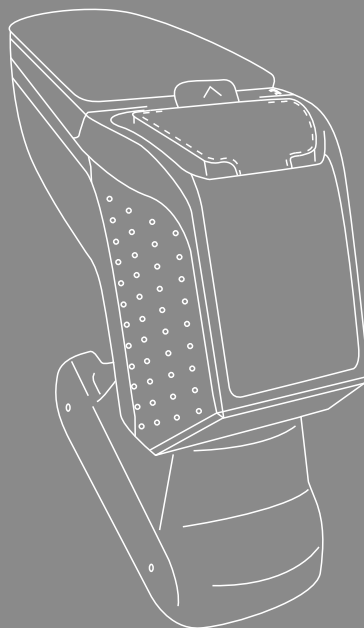

PEUGEOT 301 2012-

ARMSTER 2:

V00320

EN	CENTER ARMREST
D	MITTELARMLEHNE
F	ACCOUDOIR CENTRAL
E	APOYABRAZOS CENTRAL
NL	CENTER CONSOLE
I	APPOGGIA BRACCIO CENTRALE
P	CONSOLE
H	KARTÁMASZ
CZ	OP RKY RUKY
SK	STREDOVA OPIERKA RUKY
SL	NASLON ROKE
HR	NASLON ZA RUKU
RO	COTIER
RU	О К
PL	PODŁOKIETNIK
TR	OTOMOBIL KOLÇA I

4x

St 4,8x16

4x

St 3,9x25

4x

Ø 4,3x12