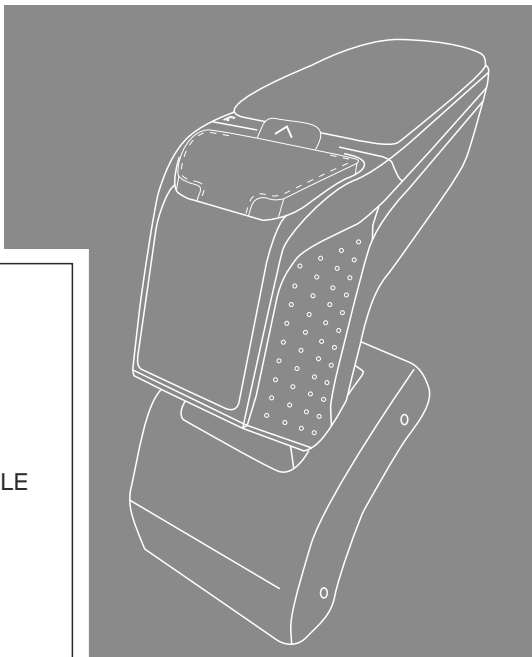

SEAT LEON 2013-

ARMSTER 2:

V00324

EN	CENTER ARMREST
D	MITTELARMLEHNE
F	ACCOUDOIR CENTRAL
E	APOYABRAZOS CENTRAL
NL	CENTER CONSOLE
I	APPOGGIA BRACCIO CENTRALE
P	CONSOLE
H	KARTÁMASZ
CZ	OP RKY RUKY
SK	STREDOVA OPIERKA RUKY
SL	NASLON ROKE
HR	NASLON ZA RUKU
RO	COTIER
RU	О К
PL	PODŁOKIETNIK
TR	OTOMOBIL KOLÇA I

4x

St 4,8x16

4x

St 3,9x25

4x

Ø 4,3x12