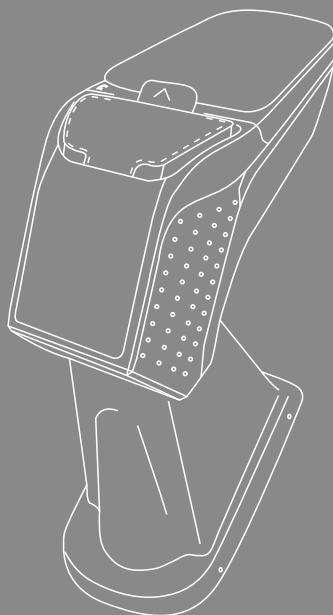

RENAULT CAPTUR 2013-2017

ARMSTER 2:

V00327

EN	CENTER ARMREST
D	MITTELARMLEHNE
F	ACCOUDOIR CENTRAL
E	APOYABRAZOS CENTRAL
NL	CENTER CONSOLE
I	APPOGGIA BRACCIO CENTRALE
P	CONSOLE
H	KARTÁMASZ
CZ	OPĚRKY RUKY
SK	STREDOVA OPIERKA RUKY
SL	NASLON ROKE
HR	NASLON ZA RUKU
RO	COTIERĂ
RU	ПОДЛОКОТНИК
PL	PODŁOKIETNIK
TR	OTOMOBIL KOLÇAĞI

4x

St 4,8x16

4x

St 3,9x25

4x

Ø 4,3x12