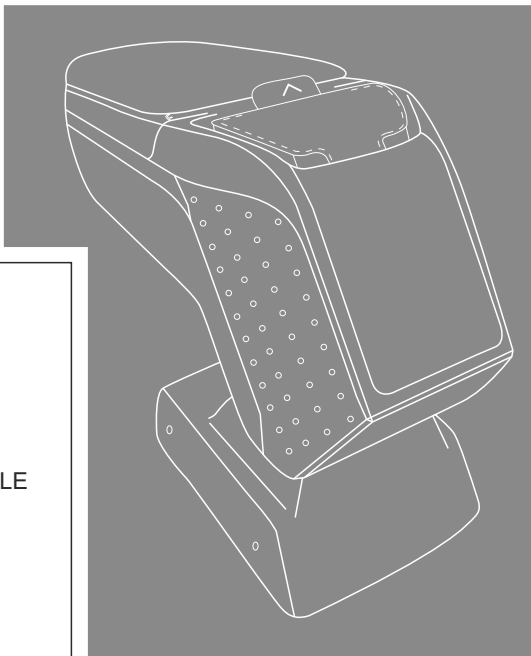

OPEL ASTRA H 2004-2013

ARMSTER 2:

V00346

EN	CENTER ARMREST
D	MITTELARMLEHNE
F	ACCOUDOIR CENTRAL
E	APOYABRAZOS CENTRAL
NL	CENTER CONSOLE
I	APPOGGIA BRACCIO CENTRALE
P	CONSOLE
H	KARTÁMASZ
CZ	OPĚRKY RUKY
SK	STREDOVA OPIERKA RUKY
SL	NASLON ROKE
HR	NASLON ZA RUKU
RO	COTIERĂ
RU	ПОДЛОКОТНИК
PL	PODŁOKIETNIK
TR	OTOMOBİL KOLÇAĞI

4x

St 4,8x16

4x

St 3,9x25

4x

Ø 4,3x12