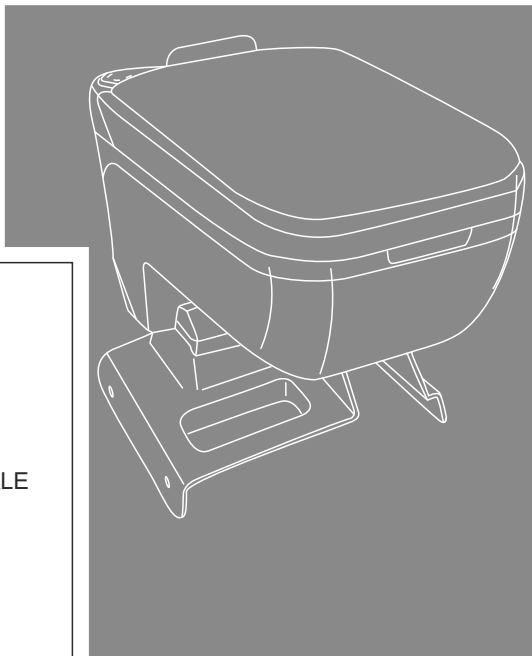

VW CADDY 2004- / TOURAN 2003-2015

ARMSTER 2:

V0035 I

EN	CENTER ARMREST
D	MITTELARMLEHNE
F	ACCOUDOIR CENTRAL
E	APOYABRAZOS CENTRAL
NL	CENTER CONSOLE
I	APPOGGIA BRACCIO CENTRALE
P	CONSOLE
H	KARTÁMASZ
CZ	OPĚRKY RUKY
SK	STREDOVA OPIERKA RUKY
SL	NASLON ROKE
HR	NASLON ZA RUKU
RO	COTIERĂ
RU	ПОДЛОКОТНИК
PL	PODŁOKIETNIK
TR	OTOMOBIL KOLÇAĞI