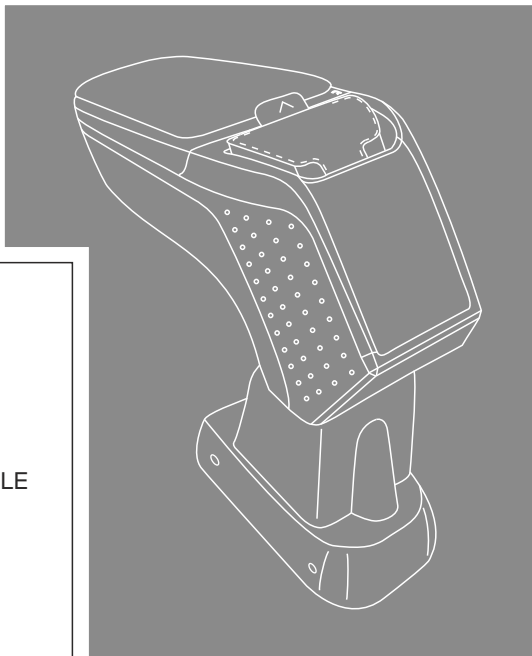

# FIAT GRANDE PUNTO (PUNTO EVO / PUNTO) 2005-

ARMSTER 2:

V00354

EN	CENTER ARMREST
D	MITTELARMLEHNE
F	ACCOUDOIR CENTRAL
E	APOYABRAZOS CENTRAL
NL	CENTER CONSOLE
I	APPOGGIA BRACCIO CENTRALE
P	CONSOLE
H	KARTÁMASZ
CZ	OP RKY RUKY
SK	STREDOVA OPIERKA RUKY
SL	NASLON ROKE
HR	NASLON ZA RUKU
RO	COTIER
RU	О К
PL	PODŁOKIETNIK
TR	OTOMOBIL KOLÇA I

4x

St 4,8x16

4x

St 3,9x25

4x

Ø 4,3x12