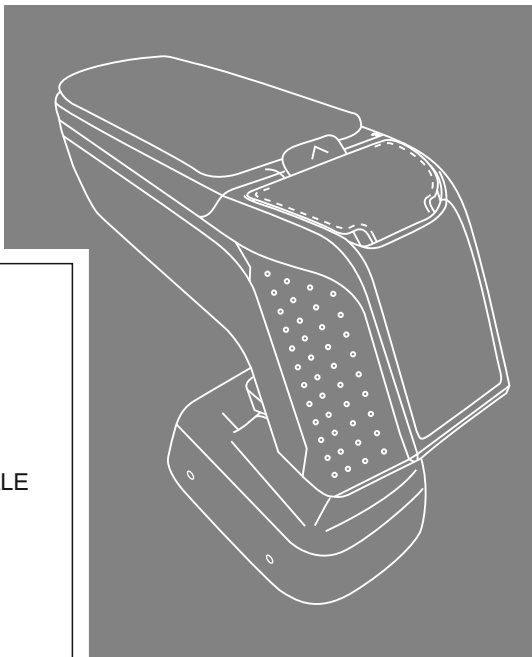

## SUZUKI SX4 2006-2015

ARMSTER 2:

V00356

EN	CENTER ARMREST
D	MITTELARMLEHNE
F	ACCOUDOIR CENTRAL
E	APOYABRAZOS CENTRAL
NL	CENTER CONSOLE
I	APPOGGIA BRACCIO CENTRALE
P	CONSOLE
H	KARTÁMASZ
CZ	OPĚRKY RUKY
SK	STREDOVA OPIERKA RUKY
SL	NASLON ROKE
HR	NASLON ZA RUKU
RO	COTIERĂ
RU	ПОДЛОКОТНИК
PL	PODŁOKIETNIK
TR	OTOMOBIL KOLÇAĞI