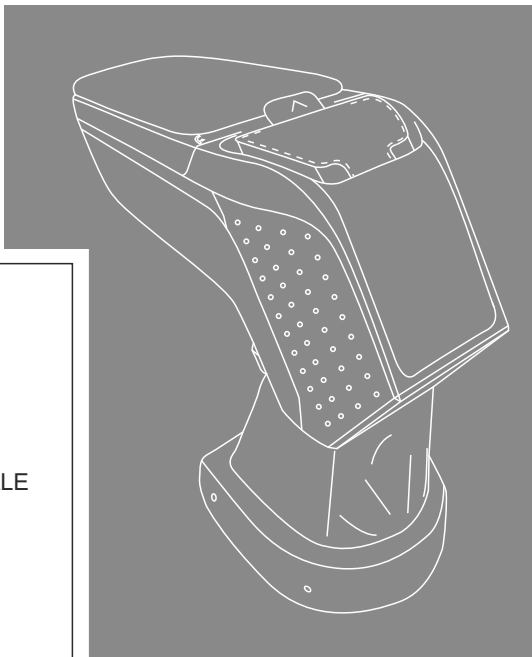

HYUNDAI ACCENT II. 2006-2009

ARMSTER 2:

V00360

EN	CENTER ARMREST
D	MITTELARMLEHNE
F	ACCOUDOIR CENTRAL
E	APOYABRAZOS CENTRAL
NL	CENTER CONSOLE
I	APPOGGIA BRACCIO CENTRALE
P	CONSOLE
H	KARTÁMASZ
CZ	OPĚRKY RUKY
SK	STREDOVA OPIERKA RUKY
SL	NASLON ROKE
HR	NASLON ZA RUKU
RO	COTIERĂ
RU	ПОДЛОКОТНИК
PL	PODŁOKIETNIK
TR	OTOMOBİL KOLÇAĞI

4x  St 4,8x16
 4x  St 3,9x25
 4x  Ø 4,3x12