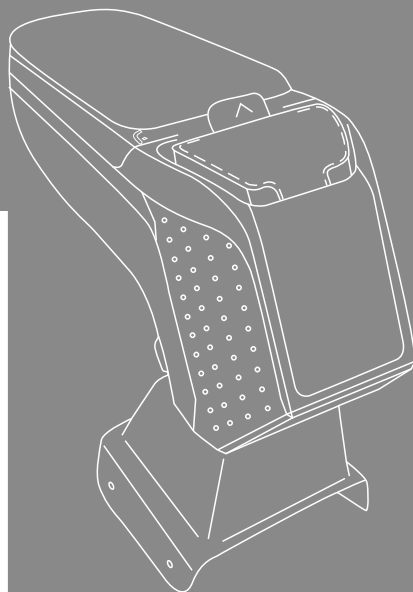

## SKODA FABIA II. 2007-2014

ARMSTER 2:

V00363

EN	CENTER ARMREST
D	MITTELARMLEHNE
F	ACCOUDOIR CENTRAL
E	APOYABRAZOS CENTRAL
NL	CENTER CONSOLE
I	APPOGGIA BRACCIO CENTRALE
P	CONSOLE
H	KARTÁMASZ
CZ	OPĚRKY RUKY
SK	STREDOVA OPIERKA RUKY
SL	NASLON ROKE
HR	NASLON ZA RUKU
RO	COTIERĂ
RU	ПОДЛОКОТНИК
PL	PODŁOKIETNIK
TR	OTOMOBİL KOLÇAĞI

4x

St 4,8x16

4x

St 3,9x25

4x

Ø 4,3x12