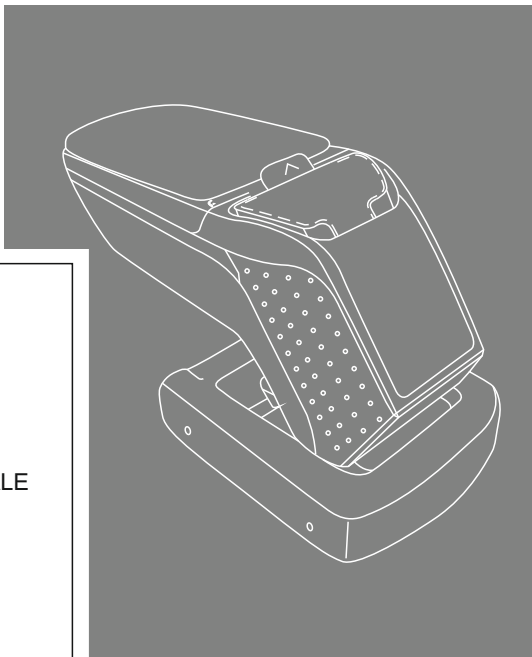

HYUNDAI I30 2007-2010

ARMSTER 2:

V00364

EN	CENTER ARMREST
D	MITTELARMLEHNE
F	ACCOUDOIR CENTRAL
E	APOYABRAZOS CENTRAL
NL	CENTER CONSOLE
I	APPOGGIA BRACCIO CENTRALE
P	CONSOLE
H	KARTÁMASZ
CZ	OPĚRKY RUKY
SK	STREDOVA OPIERKA RUKY
SL	NASLON ROKE
HR	NASLON ZA RUKU
RO	COTIERĂ
RU	ПОДЛОКОТНИК
PL	PODŁOKIETNIK
TR	OTOMOBIL KOLÇAĞI

4x

St 4,8x16

4x

St 3,9x25

4x

Ø 4,3x12