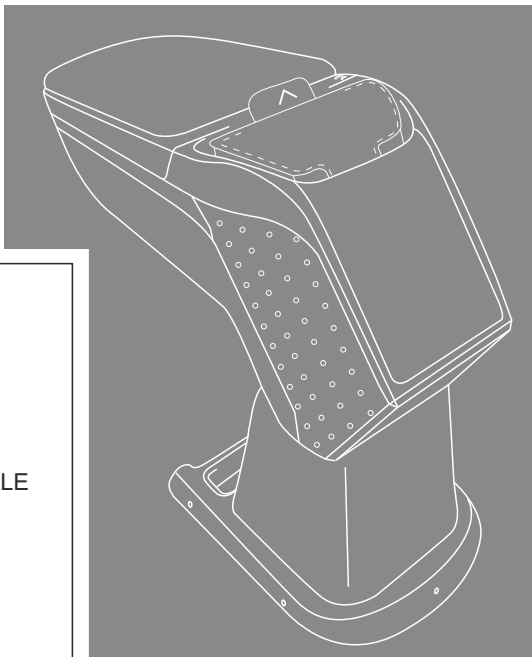

MAZDA 2 2007-2014

ARMSTER 2:

V00365

EN	CENTER ARMREST
D	MITTELARMLEHNE
F	ACCOUDOIR CENTRAL
E	APOYABRAZOS CENTRAL
NL	CENTER CONSOLE
I	APPOGGIA BRACCIO CENTRALE
P	CONSOLE
H	KARTÁMASZ
CZ	OPĚRKY RUKY
SK	STREDOVA OPIERKA RUKY
SL	NASLON ROKE
HR	NASLON ZA RUKU
RO	COTIERĂ
RU	ПОДЛОКОТНИК
PL	PODŁOKIETNIK
TR	OTOMOBİL KOLÇAĞI

5x

St 4,8x16

4x

St 3,9x25

4x

Ø 4,3x12