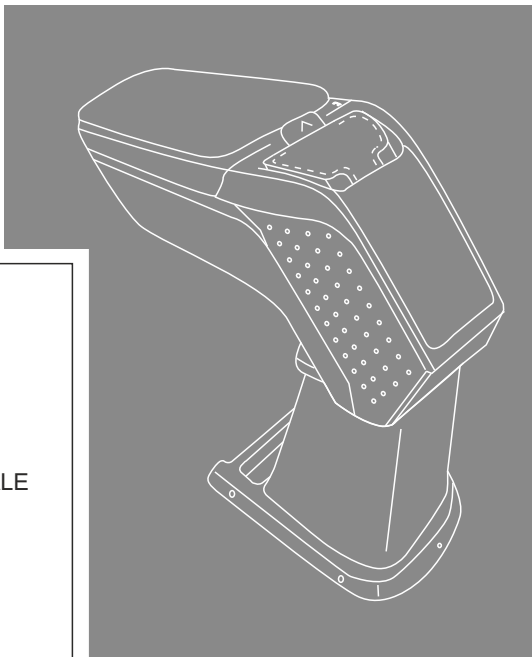

## MAZDA 2 GB 2007-2014

ARMSTER 2:

V00369

EN	CENTER ARMREST
D	MITTELARMLEHNE
F	ACCOUDOIR CENTRAL
E	APOYABRAZOS CENTRAL
NL	CENTER CONSOLE
I	APPOGGIA BRACCIO CENTRALE
P	CONSOLE
H	KARTÁMASZ
CZ	OPĚRKY RUKY
SK	STREDOVA OPIERKA RUKY
SL	NASLON ROKE
HR	NASLON ZA RUKU
RO	COTIERĂ
RU	ПОДЛОКОТНИК
PL	PODŁOKIETNIK
TR	OTOMOBİL KOLÇAĞI

5x  St 4,8x16
 4x  St 3,9x25
 4x  Ø 4,3x12