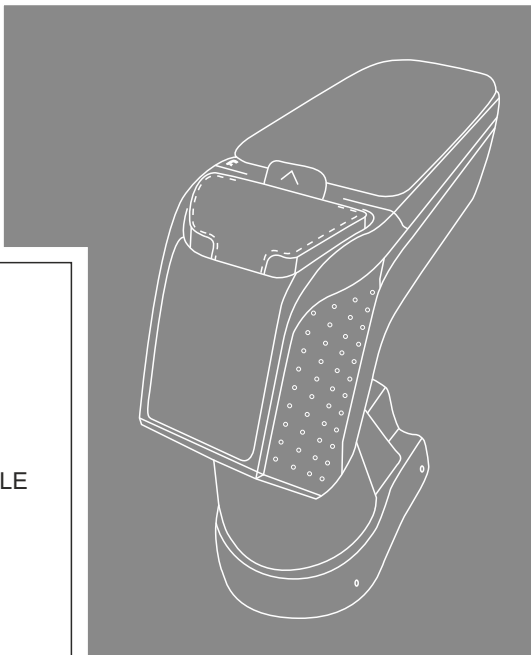

SEAT IBIZA 2008-2014

ARMSTER 2:

V00372

EN	CENTER ARMREST
D	MITTELARMLEHNE
F	ACCOUDOIR CENTRAL
E	APOYABRAZOS CENTRAL
NL	CENTER CONSOLE
I	APPOGGIA BRACCIO CENTRALE
P	CONSOLE
H	KARTÁMASZ
CZ	OPĚRKY RUKY
SK	STREDOVA OPIERKA RUKY
SL	NASLON ROKE
HR	NASLON ZA RUKU
RO	COTIERĂ
RU	ПОДЛОКОТНИК
PL	PODŁOKIETNIK
TR	OTOMOBIL KOLÇAĞI

2x

St 4,8x16

2x

St 4,8x9,5

4x

St 3,9x25

4x

Ø 4,3x12