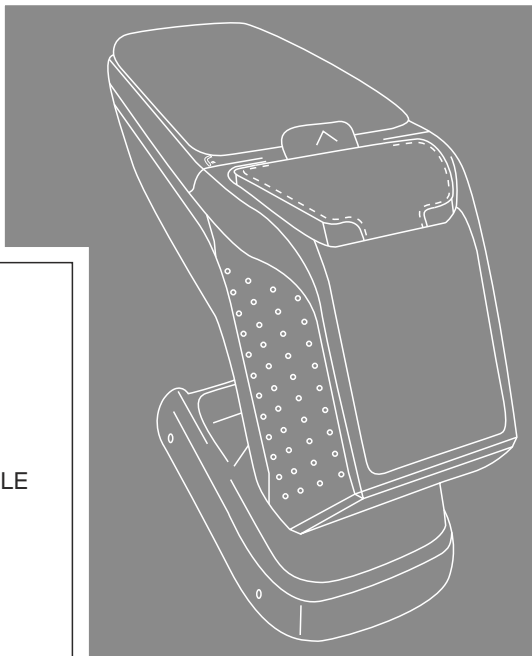

HONDA JAZZ 2008-2015

ARMSTER 2:

V00376

EN	CENTER ARMREST
D	MITTELARMLEHNE
F	ACCOUDOIR CENTRAL
E	APOYABRAZOS CENTRAL
NL	CENTER CONSOLE
I	APPOGGIA BRACCIO CENTRALE
P	CONSOLE
H	KARTÁMASZ
CZ	OP RKY RUKY
SK	STREDOVA OPIERKA RUKY
SL	NASLON ROKE
HR	NASLON ZA RUKU
RO	COTIER
RU	О К
PL	PODŁOKIETNIK
TR	OTOMOBIL KOLÇA I

4x

St 4,8x16

4x

St 3,9x25

4x

Ø 4,3x12