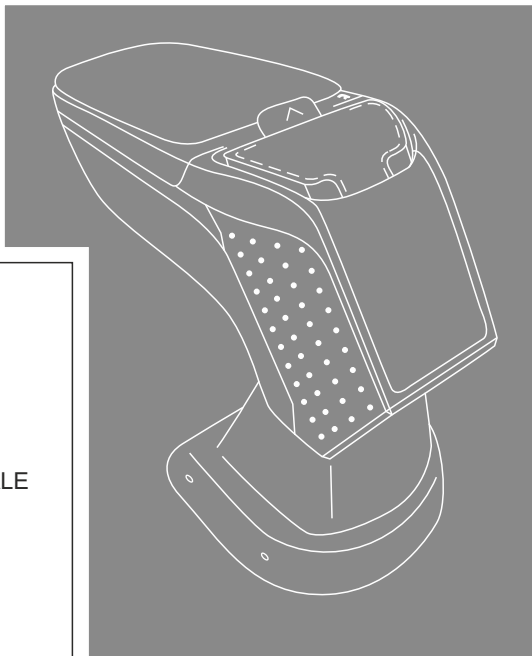

HYUNDAI I20 2009-2014

ARMSTER 2:

V00377

EN	CENTER ARMREST
D	MITTELARMLEHNE
F	ACCOUDOIR CENTRAL
E	APOYABRAZOS CENTRAL
NL	CENTER CONSOLE
I	APPOGGIA BRACCIO CENTRALE
P	CONSOLE
H	KARTÁMASZ
CZ	OPĚRKY RUKY
SK	STREDOVA OPIERKA RUKY
SL	NASLON ROKE
HR	NASLON ZA RUKU
RO	COTIERĂ
RU	ПОДЛОКОТНИК
PL	PODŁOKIETNIK
TR	OTOMOBIL KOLÇAĞI

4x

St 4,8x16

4x

St 3,9x25

4x

Ø 4,3x12