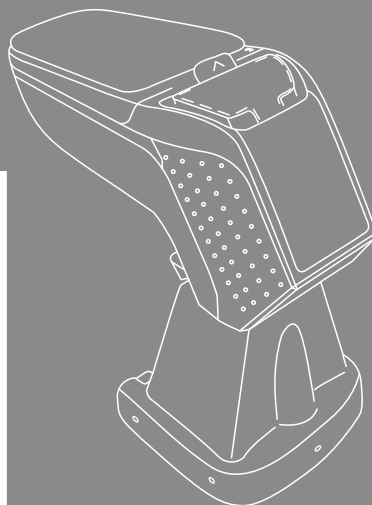

HYUNDAI IX20 2010-

ARMSTER 2:

V00393

EN	CENTER ARMREST
D	MITTELARMLEHNE
F	ACCOUDOIR CENTRAL
E	APOYABRAZOS CENTRAL
NL	CENTER CONSOLE
I	APPOGGIA BRACCIO CENTRALE
P	CONSOLE
H	KARTÁMASZ
CZ	OP RKY RUKY
SK	STREDOVA OPIERKA RUKY
SL	NASLON ROKE
HR	NASLON ZA RUKU
RO	COTIER
RU	О К
PL	PODŁOKIETNIK
TR	OTOMOBIL KOLÇA I

5x

St 4,8x16

4x

St 3,9x25

4x

Ø 4,3x12