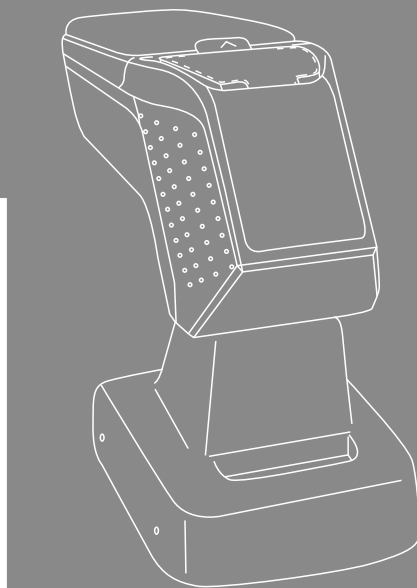

HYUNDAI SOLARIS-VERNE 2011-2017

ARMSTER 2:

V00400

EN	CENTER ARMREST
D	MITTELARMLEHNE
F	ACCOUDOIR CENTRAL
E	APOYABRAZOS CENTRAL
NL	CENTER CONSOLE
I	APPOGGIA BRACCIO CENTRALE
P	CONSOLE
H	KARTÁMASZ
CZ	OPĚRKY RUKY
SK	STREDOVA OPIERKA RUKY
SL	NASLON ROKE
HR	NASLON ZA RUKU
RO	COTIERĂ
RU	ПОДЛОКОТНИК
PL	PODŁOKIETNIK
TR	OTOMOBIL KOLÇAĞI

4x

St 4,8x16

4x

St 3,9x25

4x

Ø 4,3x12