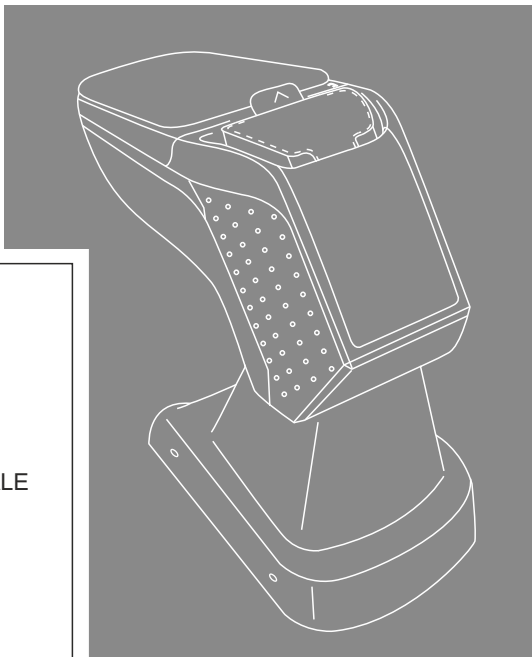

KIA RIO 2011-2017

ARMSTER 2:

V00402

EN	CENTER ARMREST
D	MITTELARMLEHNE
F	ACCOUDOIR CENTRAL
E	APOYABRAZOS CENTRAL
NL	CENTER CONSOLE
I	APPOGGIA BRACCIO CENTRALE
P	CONSOLE
H	KARTÁMASZ
CZ	OPĚRKY RUKY
SK	STREDOVA OPIERKA RUKY
SL	NASLON ROKE
HR	NASLON ZA RUKU
RO	COTIERĂ
RU	ПОДЛОКОТНИК
PL	PODŁOKIETNIK
TR	OTOMOBIL KOLÇAĞI

4x

St 4,8x16

4x

St 3,9x25

4x

Ø 4,3x12