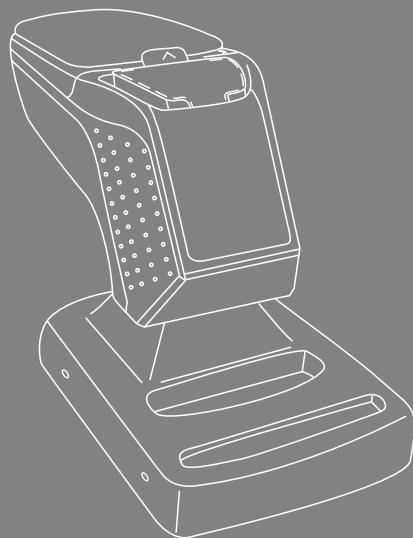

## HYUNDAI I30 2012-2016

**ARMSTER 2:**

**V00404**

EN	CENTER ARMREST
D	MITTELARMLEHNE
F	ACCOUDOIR CENTRAL
E	APOYABRAZOS CENTRAL
NL	CENTER CONSOLE
I	APPOGGIA BRACCIO CENTRALE
P	CONSOLE
H	KARTÁMASZ
CZ	OPĚRKY RUKY
SK	STREDOVA OPIERKA RUKY
SL	NASLON ROKE
HR	NASLON ZA RUKU
RO	COTIERĂ
RU	ПОДЛОКОТНИК
PL	PODŁOKIETNIK
TR	OTOMOBIL KOLÇAĞI

4x

St 4,8x16

4x

St 3,9x25

4x

Ø 4,3x12