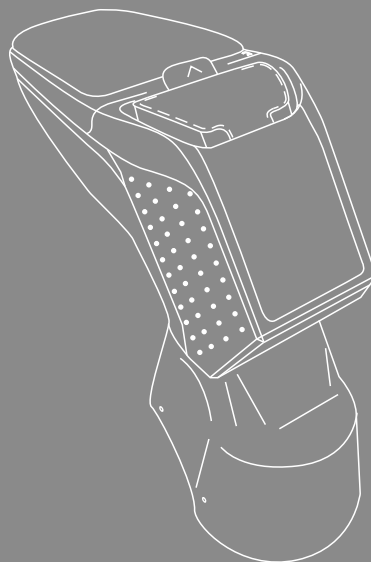

SEAT MII 2012-

ARMSTER 2:

V00409

EN	CENTER ARMREST
D	MITTELARMLEHNE
F	ACCOUDOIR CENTRAL
E	APOYABRAZOS CENTRAL
NL	CENTER CONSOLE
I	APPOGGIA BRACCIO CENTRALE
P	CONSOLE
H	KARTÁMASZ
CZ	OP RKY RUKY
SK	STREDOVA OPIERKA RUKY
SL	NASLON ROKE
HR	NASLON ZA RUKU
RO	COTIER
RU	О К
PL	PODŁOKIETNIK
TR	OTOMOBIL KOLÇA I

4x

St 4,8x16

4x

St 3,9x25

4x

Ø 4,3x12