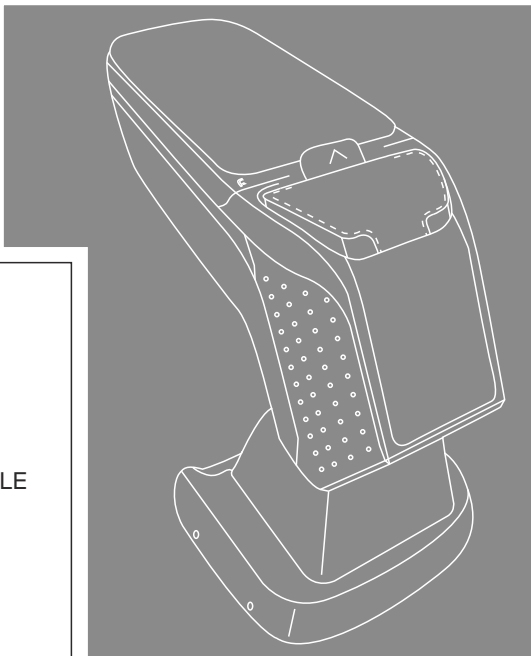

OPEL ZAFIRA TOURER 2011-

ARMSTER 2:

V00411

EN	CENTER ARMREST
D	MITTELARMLEHNE
F	ACCOUDOIR CENTRAL
E	APOYABRAZOS CENTRAL
NL	CENTER CONSOLE
I	APPOGGIA BRACCIO CENTRALE
P	CONSOLE
H	KARTÁMASZ
CZ	OP RKY RUKY
SK	STREDOVA OPIERKA RUKY
SL	NASLON ROKE
HR	NASLON ZA RUKU
RO	COTIER
RU	О К
PL	PODŁOKIETNIK
TR	OTOMOBIL KOLÇA I