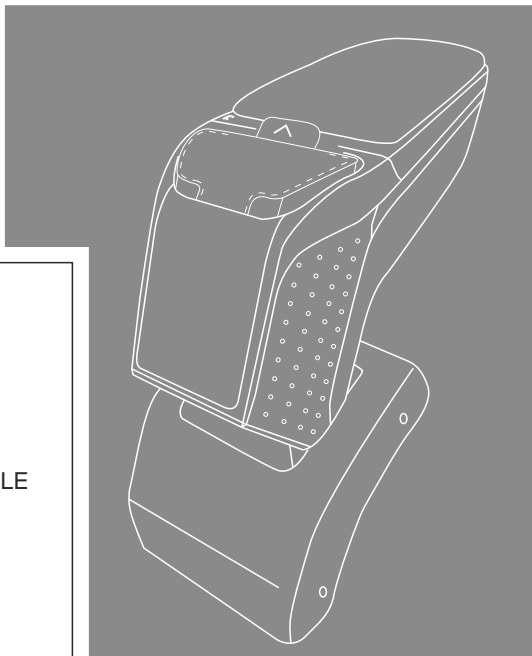

SEAT LEON 2013-

ARMSTER 2:

V00419

EN	CENTER ARMREST
D	MITTELARMLEHNE
F	ACCOUDOIR CENTRAL
E	APOYABRAZOS CENTRAL
NL	CENTER CONSOLE
I	APPOGGIA BRACCIO CENTRALE
P	CONSOLE
H	KARTÁMASZ
CZ	OP RKY RUKY
SK	STREDOVA OPIERKA RUKY
SL	NASLON ROKE
HR	NASLON ZA RUKU
RO	COTIER
RU	О К
PL	PODŁOKIETNIK
TR	OTOMOBIL KOLÇA I

4x

St 4,8x16

4x

St 3,9x25

4x

Ø 4,3x12