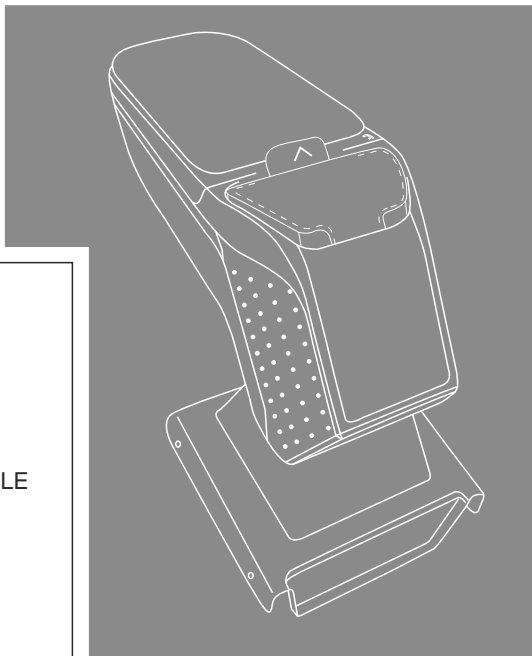

## SKODA OCTAVIA 2013-

ARMSTER 2:

V00420

EN	CENTER ARMREST
D	MITTELARMLEHNE
F	ACCOUDOIR CENTRAL
E	APOYABRAZOS CENTRAL
NL	CENTER CONSOLE
I	APPOGGIA BRACCIO CENTRALE
P	CONSOLE
H	KARTÁMASZ
CZ	OP RKY RUKY
SK	STREDOVA OPIERKA RUKY
SL	NASLON ROKE
HR	NASLON ZA RUKU
RO	COTIER
RU	О К
PL	PODŁOKIETNIK
TR	OTOMOBIL KOLÇA I

4x

St 4,8x16

4x

St 3,9x25

4x

Ø 4,3x12