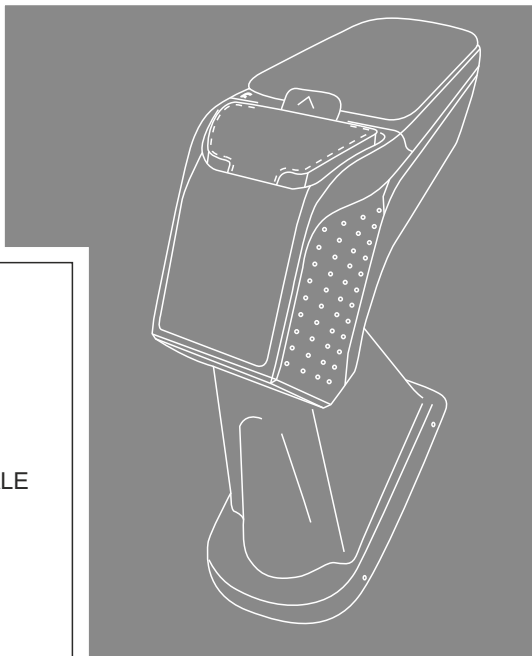

RENAULT CAPTURE 2013-2017

ARMSTER 2:

V00422

EN	CENTER ARMREST
D	MITTELARMLEHNE
F	ACCOUDOIR CENTRAL
E	APOYABRAZOS CENTRAL
NL	CENTER CONSOLE
I	APPOGGIA BRACCIO CENTRALE
P	CONSOLE
H	KARTÁMASZ
CZ	OPĚRKY RUKY
SK	STREDOVA OPIERKA RUKY
SL	NASLON ROKE
HR	NASLON ZA RUKU
RO	COTIERĂ
RU	ПОДЛОКОТНИК
PL	PODŁOKIETNIK
TR	OTOMOBIL KOLÇAĞI

4x

St 4,8x16

4x

St 3,9x25

4x

Ø 4,3x12