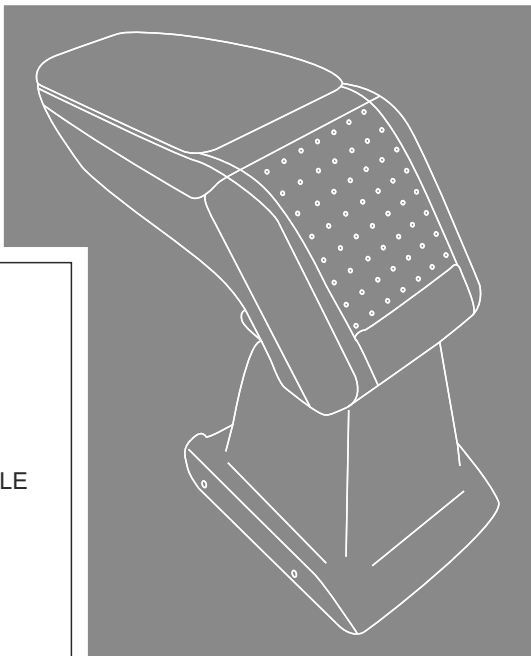

FORD FIESTA IV 2008-2017

ARMSTER S:

V00058 I

EN	CENTER ARMREST
D	MITTELARMLEHNE
F	ACCOUDOIR CENTRAL
E	APOYABRAZOS CENTRAL
NL	CENTER CONSOLE
I	APPOGGIA BRACCIO CENTRALE
P	CONSOLE
H	KARTÁMASZ
CZ	OPĚRKY RUKY
SK	STREDOVA OPIERKA RUKY
SL	NASLON ROKE
HR	NASLON ZA RUKU
RO	COTIERĂ
RU	ПОДЛОКОТНИК
PL	PODŁOKIETNIK
TR	OTOMOBIL KOLÇAĞI

4x

St 4,8x16

4x

St 3,9x25

4x

Ø 4,3x12