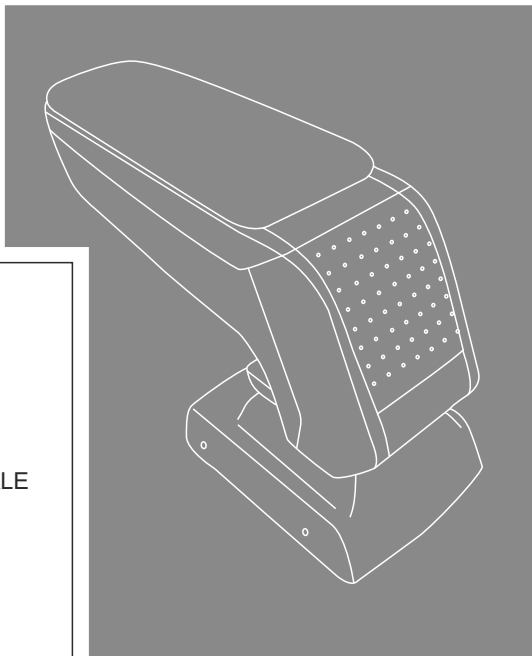

## OPEL ASTRA H 2004-2013

ARMSTER S:

V00584

EN	CENTER ARMREST
D	MITTELARMLEHNE
F	ACCOUDOIR CENTRAL
E	APOYABRAZOS CENTRAL
NL	CENTER CONSOLE
I	APPOGGIA BRACCIO CENTRALE
P	CONSOLE
H	KARTÁMASZ
CZ	OPĚRKY RUKY
SK	STREDOVA OPIERKA RUKY
SL	NASLON ROKE
HR	NASLON ZA RUKU
RO	COTIERĂ
RU	ПОДЛОКОТНИК
PL	PODŁOKIETNIK
TR	OTOMOBİL KOLÇAĞI

4x

St 4,8x16

4x

St 3,9x25

4x

Ø 4,3x12