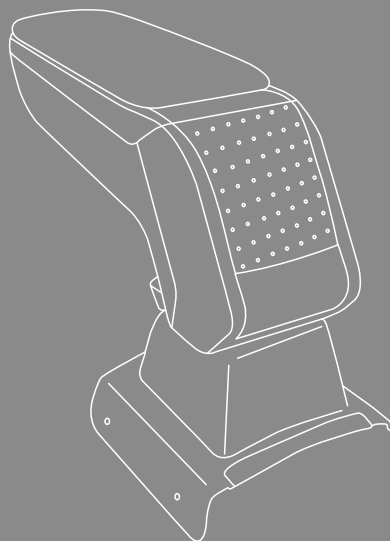

SKODA RAPID 2013-

ARMSTER S:

V000585

EN	CENTER ARMREST
D	MITTELARMLEHNE
F	ACCOUDOIR CENTRAL
E	APOYABRAZOS CENTRAL
NL	CENTER CONSOLE
I	APPOGGIA BRACCIO CENTRALE
P	CONSOLE
H	KARTÁMASZ
CZ	OP RKY RUKY
SK	STREDOVA OPIERKA RUKY
SL	NASLON ROKE
HR	NASLON ZA RUKU
RO	COTIER
RU	О К
PL	PODŁOKIETNIK
TR	OTOMOBIL KOLÇA I

4x

St 4,8x16

4x

St 3,9x25

4x

Ø 4,3x12